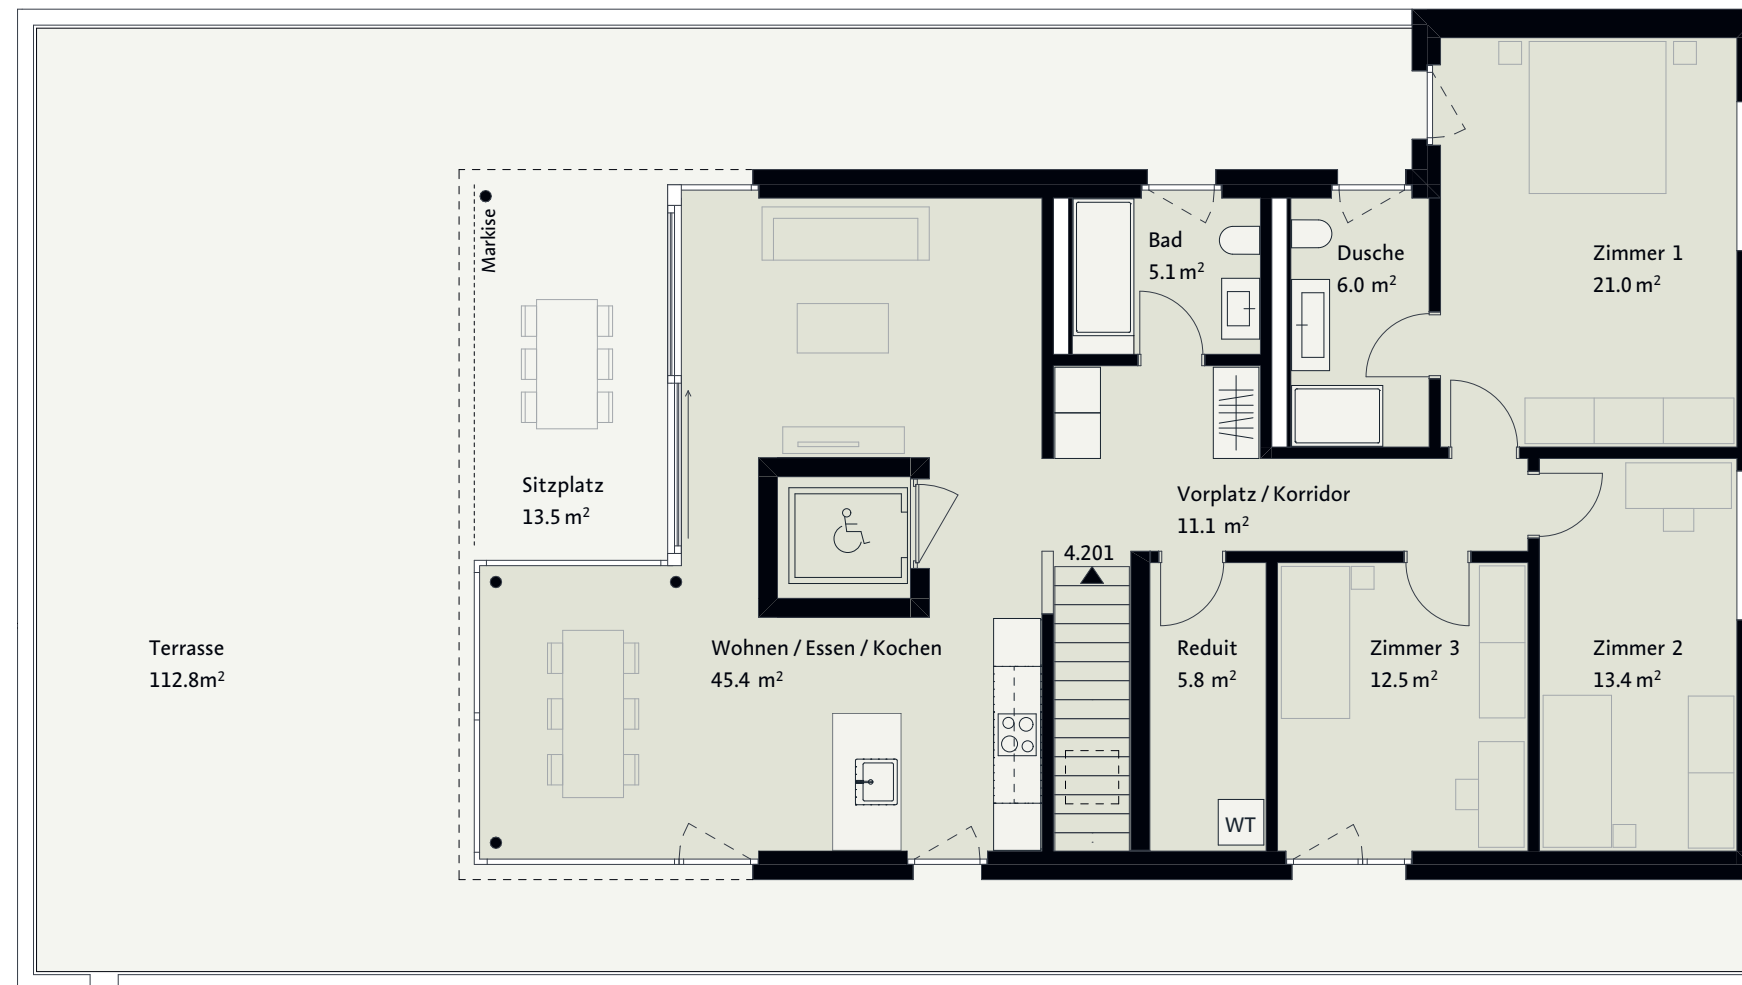

## Hölibachsteg 4

### Wohnung 4.201

4.5 Zimmer | NWF: 127.8 m<sup>2</sup>

Sitzplatz/Terrasse: 126.3 m<sup>2</sup>

Massstab 1:100 

# OBERGESCHOSS

Hölibachsteg 4

Massstab 1:100