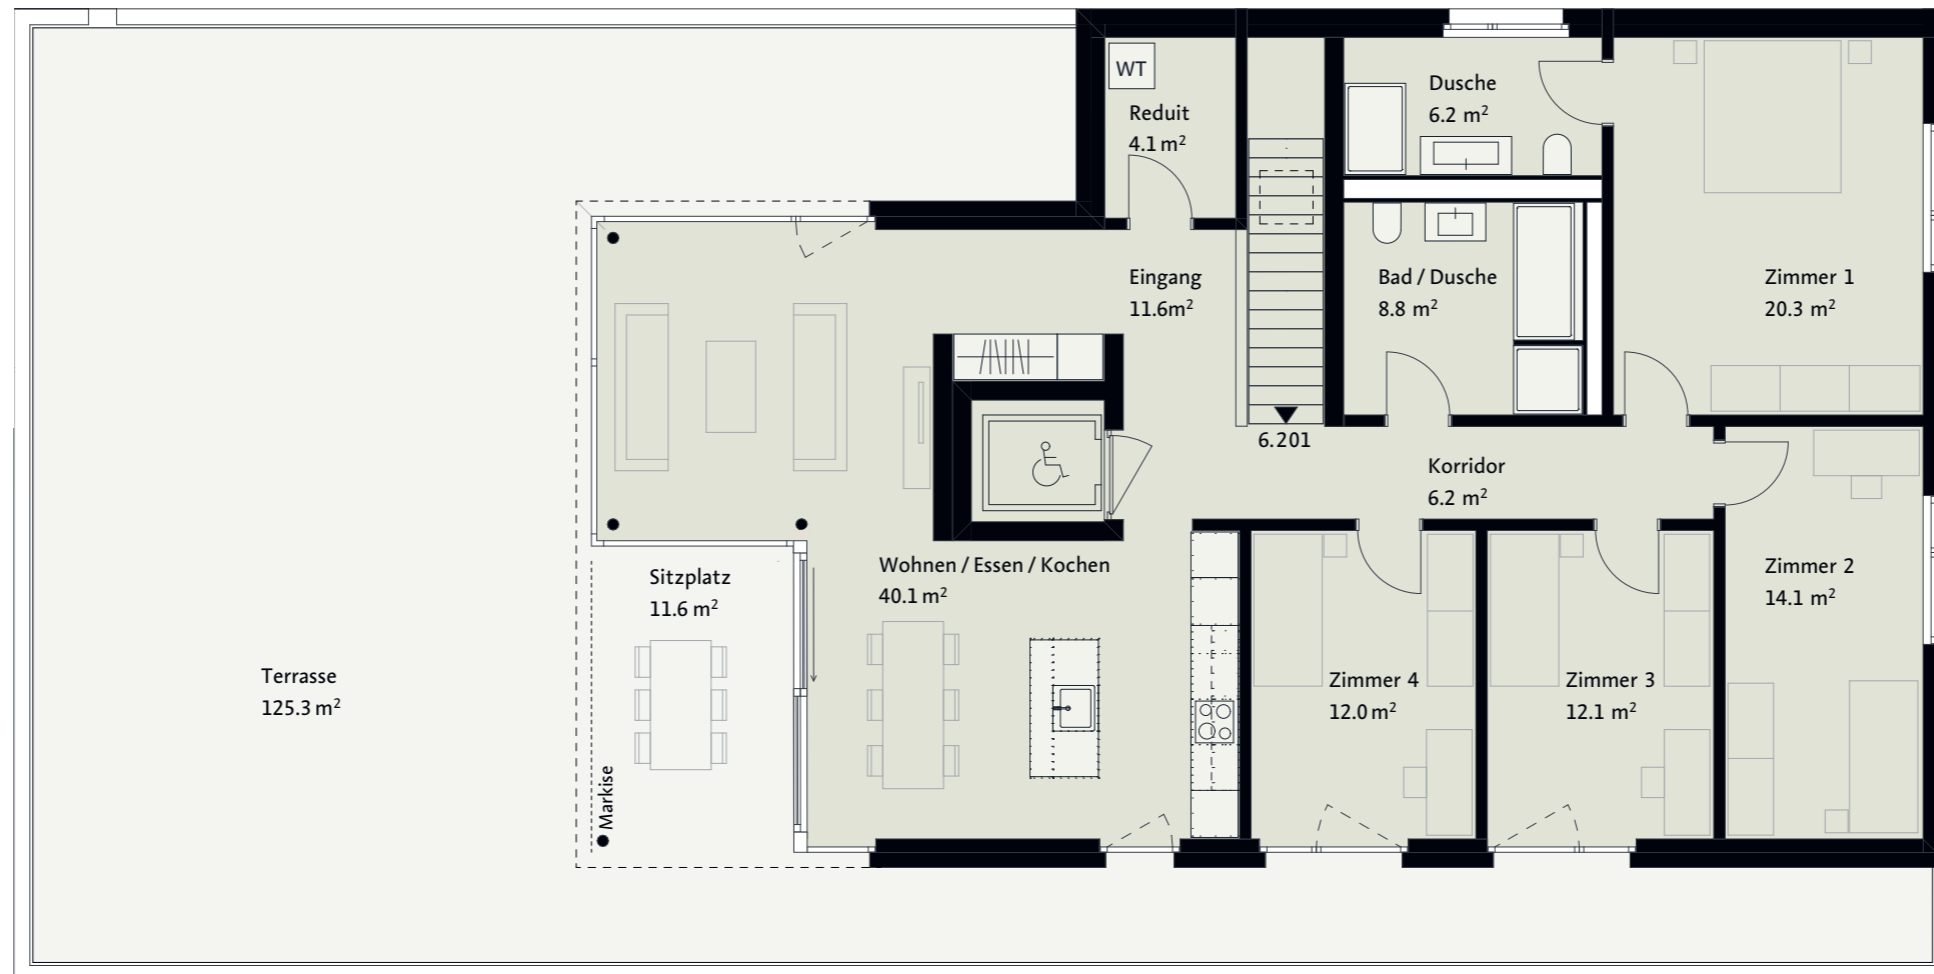

ATTIKA

Hölibachsteg 6

Wohnung 6.201 (Attika)

5.5 Zimmer | NWF: 143.0 m²

Sitzplatz/Terrasse: 136.9 m²

Massstab 1:100 

OBERGESCHOSS

Hölibachsteg 6

Massstab 1:100